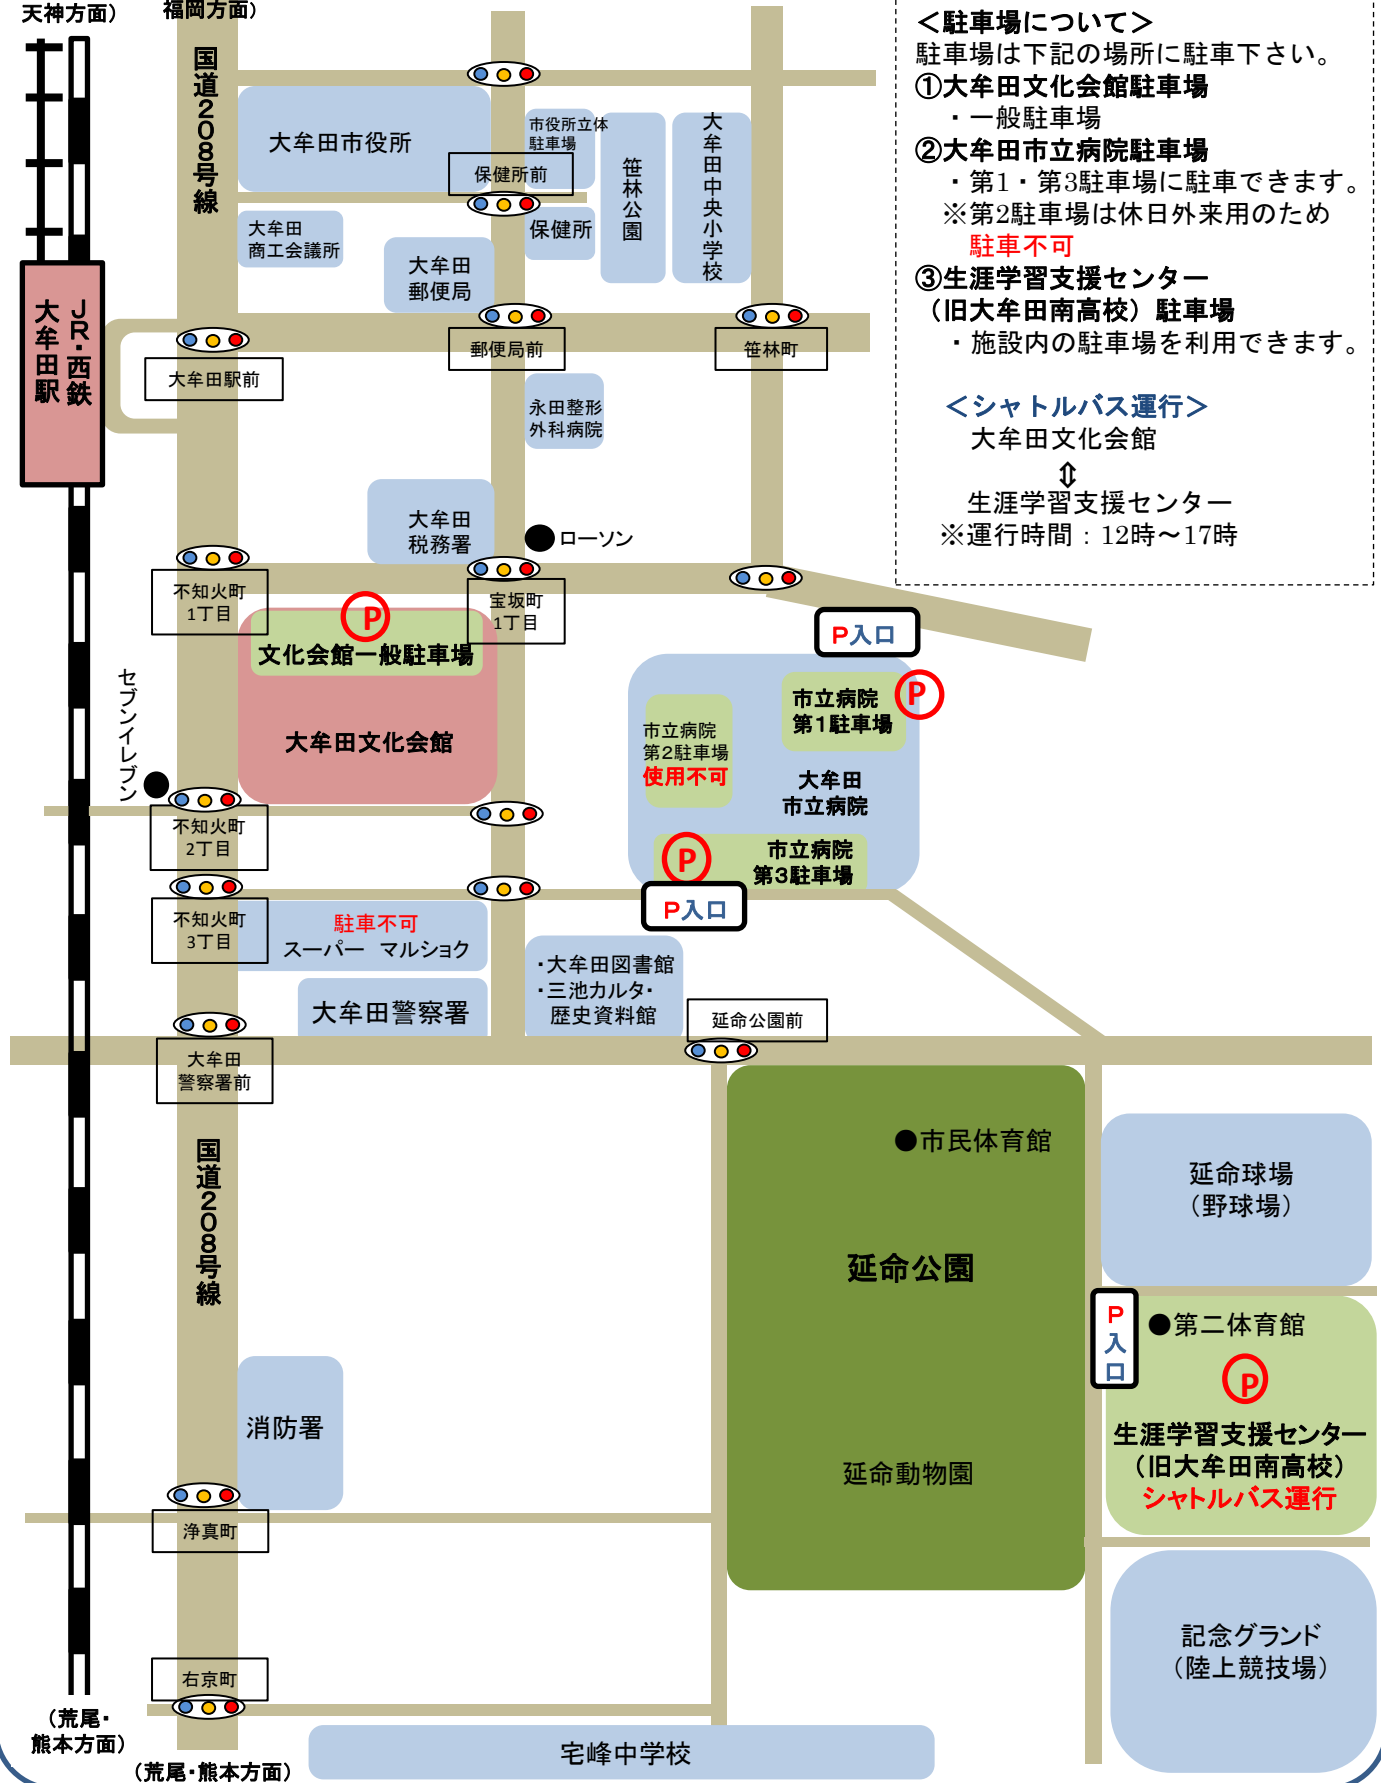

《レ・ビューおおむた2017 駐車場案内図》

(久留米・博多・天神方面)

(久留米・福岡方面)

＜駐車場について＞

駐車場は下記の場所に駐車下さい。

- ①大牟田文化会館駐車場
 - ・一般駐車場
- ②大牟田市立病院駐車場
 - ・第1・第3駐車場に駐車できます。
 - ※第2駐車場は休日外来用のため **駐車不可**
- ③生涯学習支援センター (旧大牟田南高校) 駐車場
 - ・施設内の駐車場を利用できます。

＜シャトルバス運行＞

大牟田文化会館

生涯学習支援センター

※運行時間：12時～17時

(荒尾・熊本方面)

(荒尾・熊本方面)